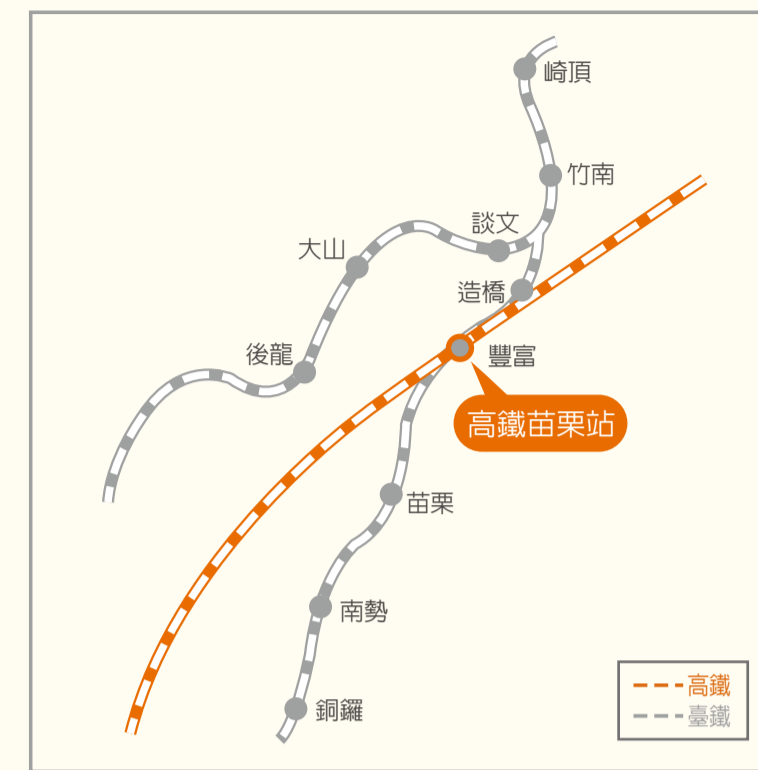

客運/快捷公車資訊

101 高鐵快捷公車時刻表

◎101A 高鐵苗栗站—竹南科學園區

高鐵苗栗站發車往竹南				竹南科學園區發車			
06:30*	11:10	17:55	05:30	09:45	16:30*		
07:00	12:10△	18:10△	05:50*	10:45	17:10		
07:20	13:10	19:10	06:20	11:45△	17:45△		
08:10△	14:10	20:10	06:45	12:45△	18:45		
08:40	15:10	21:10△	07:25△	13:45	19:45		
09:10	16:10△	22:20	08:00	14:45	20:45△		
10:10	17:30*	23:55	08:45	15:45	22:00		

◎101B 高鐵苗栗站—雪霸國家公園管理處

高鐵苗栗站發車往雪霸				雪霸國家公園管理處發車			
06:30*	11:10	17:55	05:30	09:45	16:30*		
07:00	12:10	18:10	05:50*	10:45	17:10		
07:20	13:10	19:10	06:20	11:45	17:45		
08:10△	14:10	20:10	06:45	12:45	18:45		
08:40	15:10	21:10	07:25△	13:45	19:45		
09:10	16:10	22:20	08:00	14:45	20:45		
10:10	17:30*	23:55	08:45	15:45	22:00		

金牌客運：037-597-688 www.gobus.com.tw
本路線總車程預估為50分鐘，實際行車時間視交通狀況而定。
*車次為全程(101路)車次。

客運時刻表

◎5803 新竹—苗栗

發車站	首班	末班	班次
苗栗	06:40	17:30	10班/日
新竹	06:40	17:30	10班/日

苗栗客運：037-662-111 www.mlbus.com.tw

◎5815 高鐵苗栗站—灣瓦

發車站	首班	末班	班次
高鐵苗栗站	07:30	16:40	6班/日
灣瓦	09:05	18:15	6班/日

苗栗客運：037-662-111 www.mlbus.com.tw

◎5807A 新竹—後龍

發車站	首班	末班	班次
後龍	06:50	18:10	9班/日
新竹	06:45	17:40	9班/日

苗栗客運：037-662-111 www.mlbus.com.tw

◎5816 苗栗站—外埔

發車站	首班	末班	班次
苗栗	06:15	17:15	8班/日
外埔	07:05	18:00	8班/日

苗栗客運：037-662-111 www.mlbus.com.tw

◎5808 高鐵苗栗站—苑裡

發車站	首班	末班	班次
高鐵苗栗站	07:30	18:30	8班/日
苑裡	06:20	17:20	8班/日

苗栗客運：037-662-111 www.mlbus.com.tw

- 高鐵快捷公車101 竹南科學園區—高鐵苗栗站—雪霸國家公園
- 5803 苗栗—高鐵苗栗站—新竹(經竹南、頭份、造橋)
- 5807A 後龍—高鐵苗栗站—新竹(經頭份)
- 5808 高鐵苗栗站—苑裡(經後龍、通霄)
- 5815 高鐵苗栗站—灣瓦(經五湖)
- 5816 苗栗—高鐵苗栗站—外埔(經後龍)
- 高鐵 臺鐵
- 共同設站 ○ 雙邊設站 ○ 單邊設站 ○ 起迄點

●本地圖非依比例尺繪製

苗栗站 Miaoli Station

苗栗地區示意圖

●本地圖非依比例尺繪製

臺鐵資訊

臺鐵路線圖

臺鐵時刻表